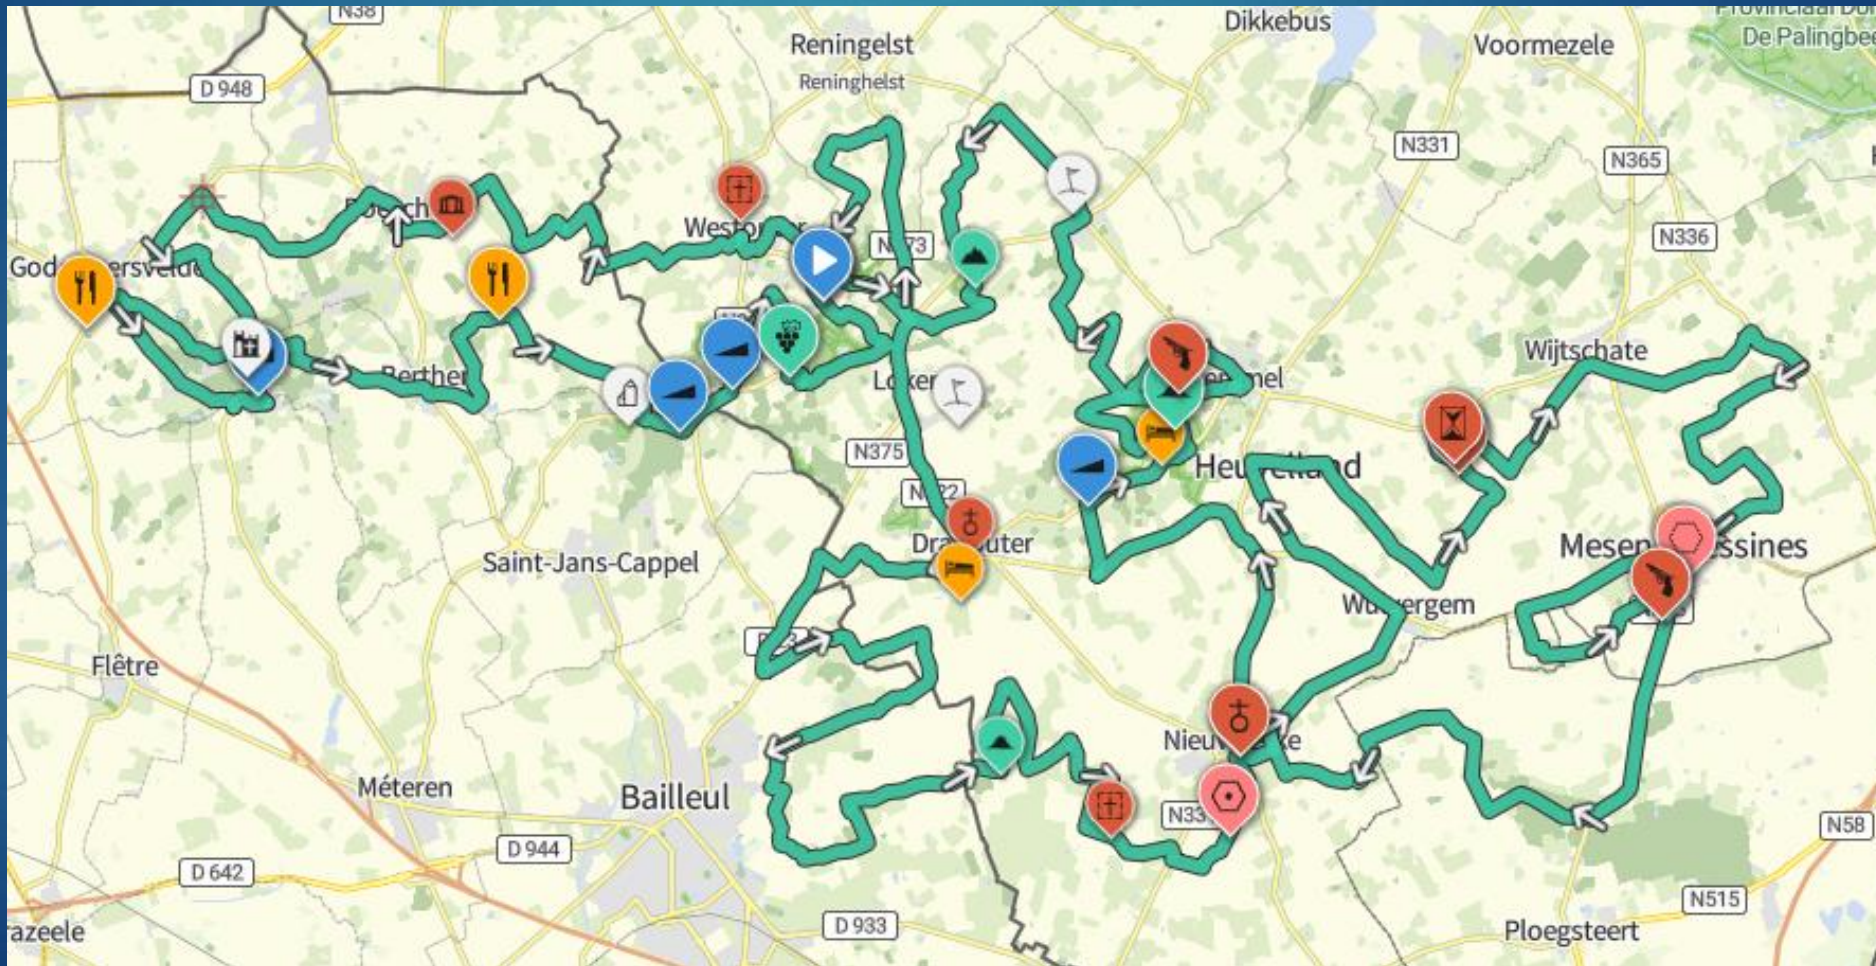

# Vrijdag 24/04/2026

- ▶ Wijdomein Roonen Bergh, Hellegatstraat 8 , 8954 Westouter (Heuvelland)
- ▶ Afstand vanuit Bolderberg : 214 km
- ▶ Reistijd +/- 2u30
- ▶ Woning beschikbaar vanaf 14u00
- ▶ Uur van vertrek ?
- ▶ Chauffeurs ?

# Vrijdag 24/04/2026

- ▶ Plugstreets
- ▶ 41 km
- ▶ 445 hm

- ▶ <https://www.routeyou.com/nl-be/route/view/14281628/fietsroute/tthz-heuvelland-plugstreets-41>

# Zaterdag 25/04/2026

- ▶ Hellingenroute Heuvelland 115km /1500 hm
- ▶ 40 hellingen

# Zaterdag 25/04/2026

► <https://www.routeyou.com/nl-be/route/view/12203430/racefietsroute/tthz-heuvelland-115>