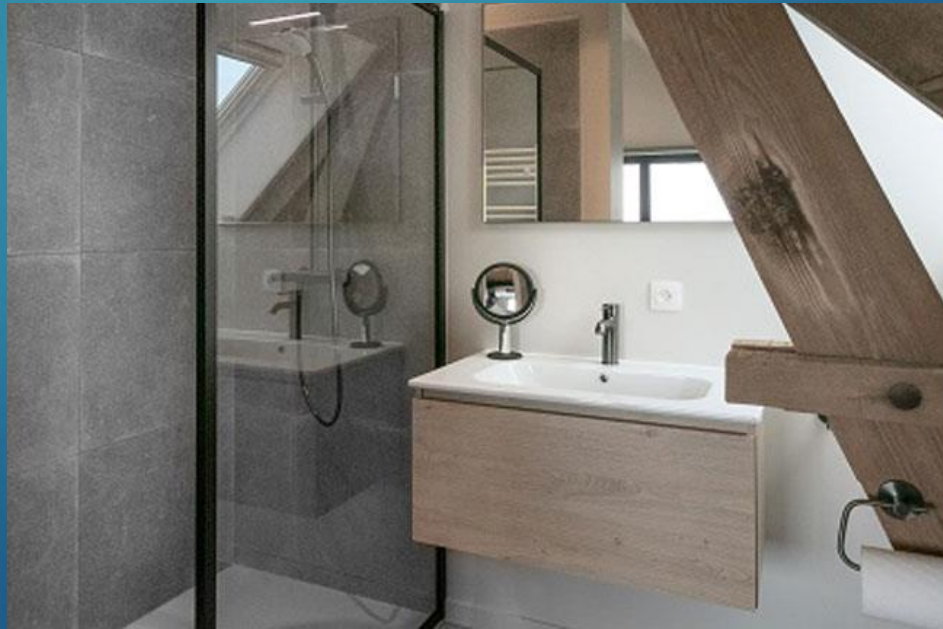

- ▶ De 5 slaapkamers bevinden zich op de eerste verdieping. De bedden zijn opgemaakt bij aankomst en beschikken over een kwaliteitsmatras. Ook handdoeken zijn voorzien.
- ▶ **Slaapkamers 1 en 2**: tweepersoonsbed (180×200 cm), badkamer met wastafel, inloopregendouche, handdoekdroger en WC
- ▶ **Slaapkamer 3**: familiekamer, tweepersoonsbed (180×200 cm), stapelbed, badkamer met wastafel, inloopregendouche, handdoekdroger en WC
- ▶ **Slaapkamer 4**: tweepersoonsbed (180×200 cm), 2 eenpersoonsbedden
- ▶ **Slaapkamer 5**: 2 eenpersoonsbedden
- ▶ Kamers 4 en 5 zijn communicerende kamers met een gemeenschappelijke badkamer met lavabo, douche, bad, handdoekdroger en WC.