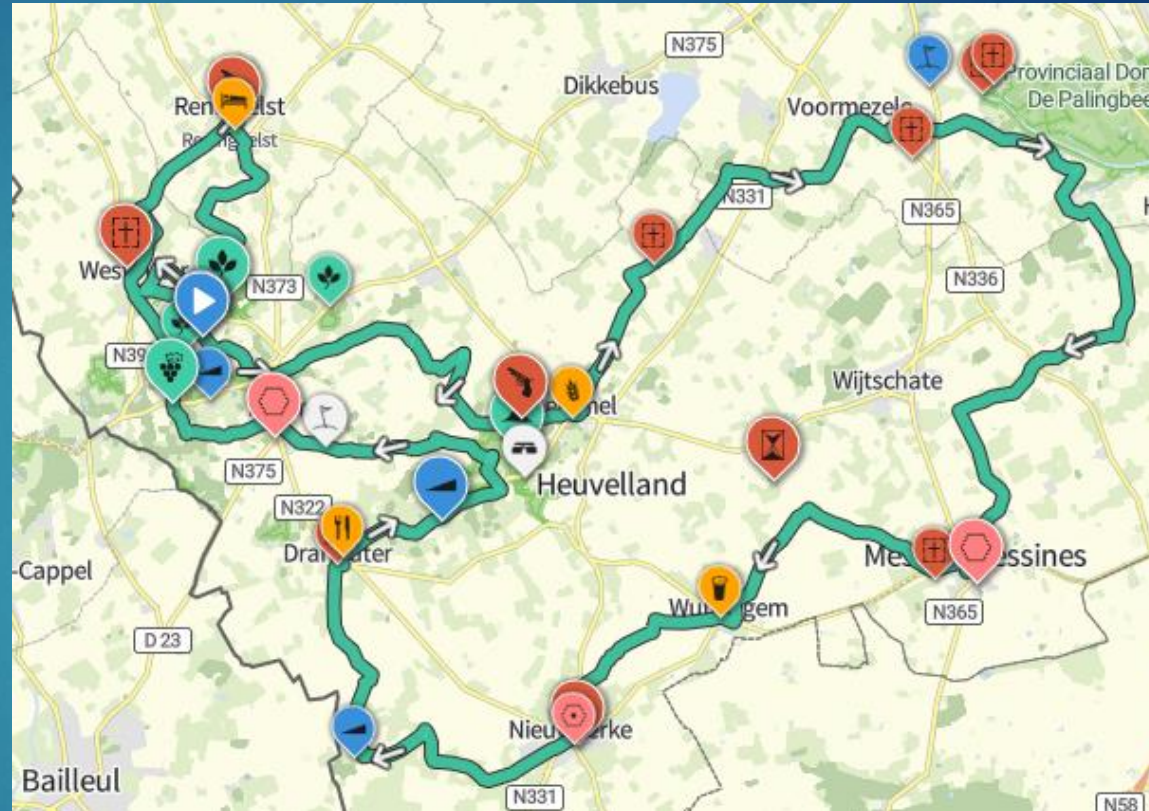

Vrijdag 24/04/2026

- Verkenningrit 56 km
- 600 hm
- Kemmelberg

- <https://www.routeyou.com/nl-be/route/view/12157632/racefietsroute/tthz-heuvelland-56>