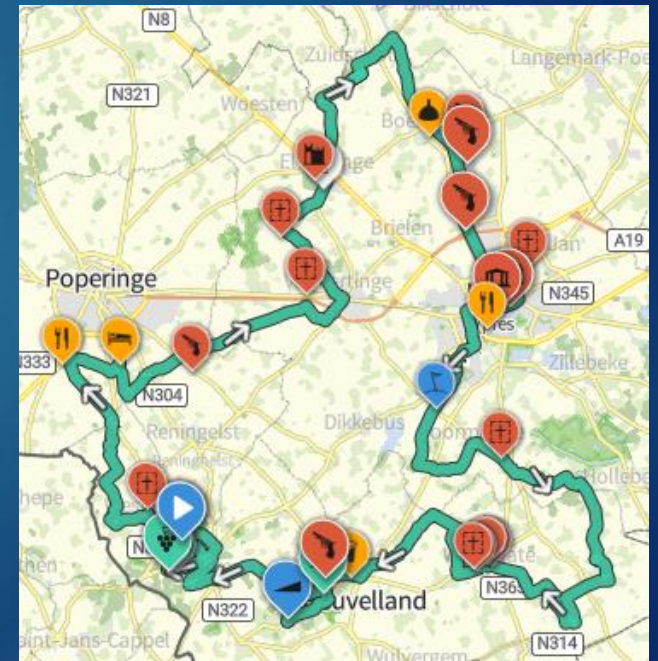

Zondag 26/04/2026

- Rit leper 81,5 km
- 600 hm
- Tussenstop te bepalen
- Passage wielercafé Boutique op de terugweg
- <https://www.routeyou.com/nl-be/route/view/12203771/racefietsroute/tthz-heuvelland-81-5>